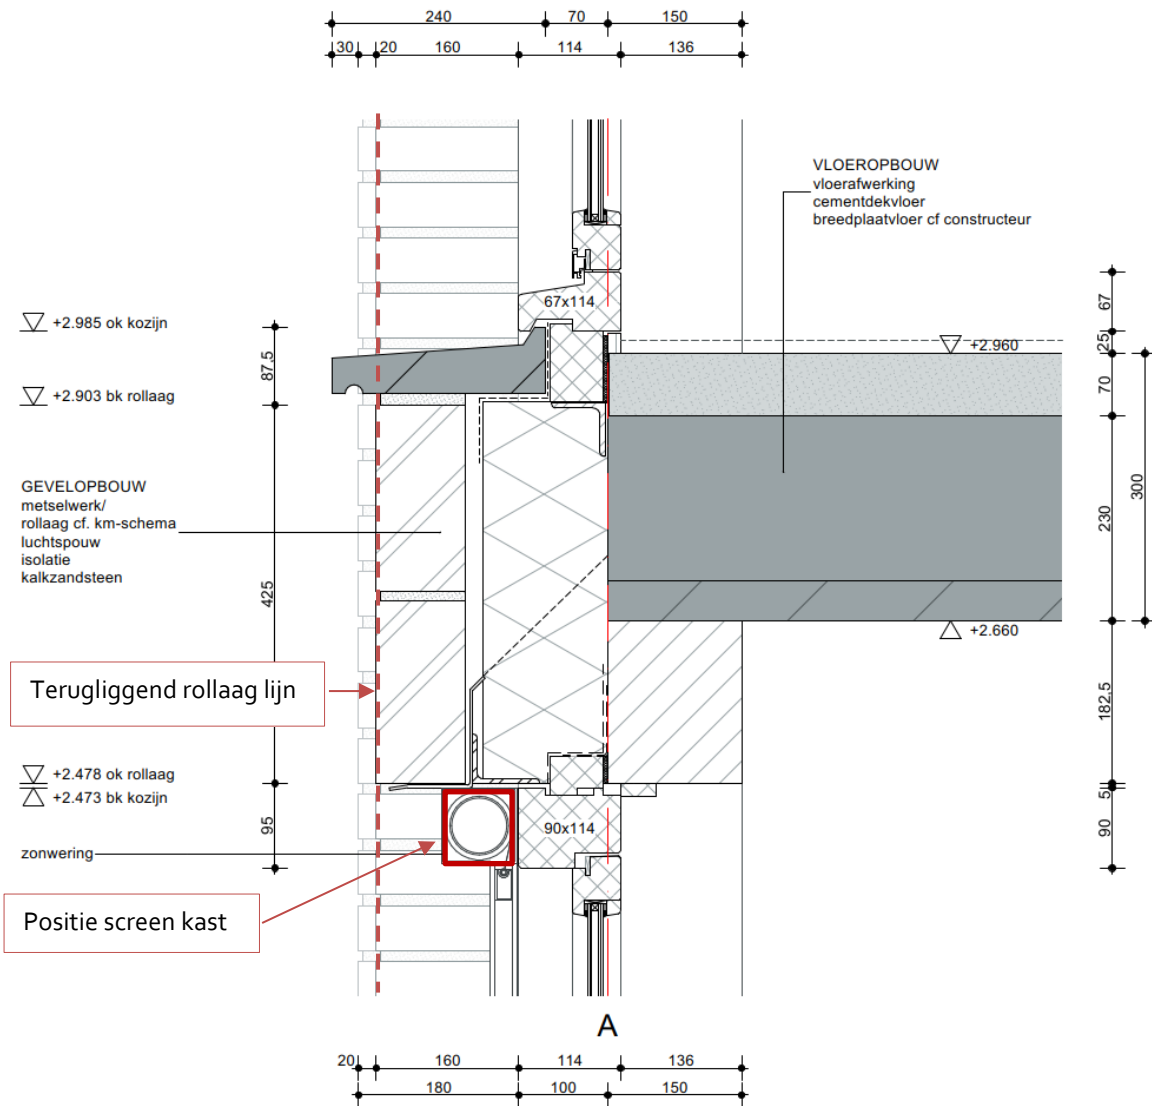

### Ontwerputgangspunten screens

- Type: Uitsluitend 'screenzonwering', geen 'uitvalschermen' en/of 'rolluiken'
- Mag niet voor de kleine ramen aan de voorgevel worden geplaatst (Detail 02)
- Kast:
  - o de kast moet achter de lijn van de bakstenen rollaag lijn worden geplaatst, uitgelijnd met het bovenste raamkozijn
  - o het profiel van de kast (afmetingen, vorm, hoeken etc.) moet exact overeenkomen met die in het originele ontwerp
  - o kleur van zowel de kast als de zijgeleiders: RAL 7006 Beigegrijs
- Doek van het screen:
  - o Hylas screenweavers - Sergé 600 - 70812 grijs-zand – confectie A
- In de bijlage is een detail dat laat zien hoe/waar de screens moeten worden geïnstalleerd

RAL 7006 Beigegrijs  
screen kast

70812 grijs-zand  
hylas sergé  
screen

screen kast recht profiel

Detail 01 – raam aansluiting met screen kast

Detail o2 – verborgen raam voorgevel; scherm mag hier niet geplaatst worden