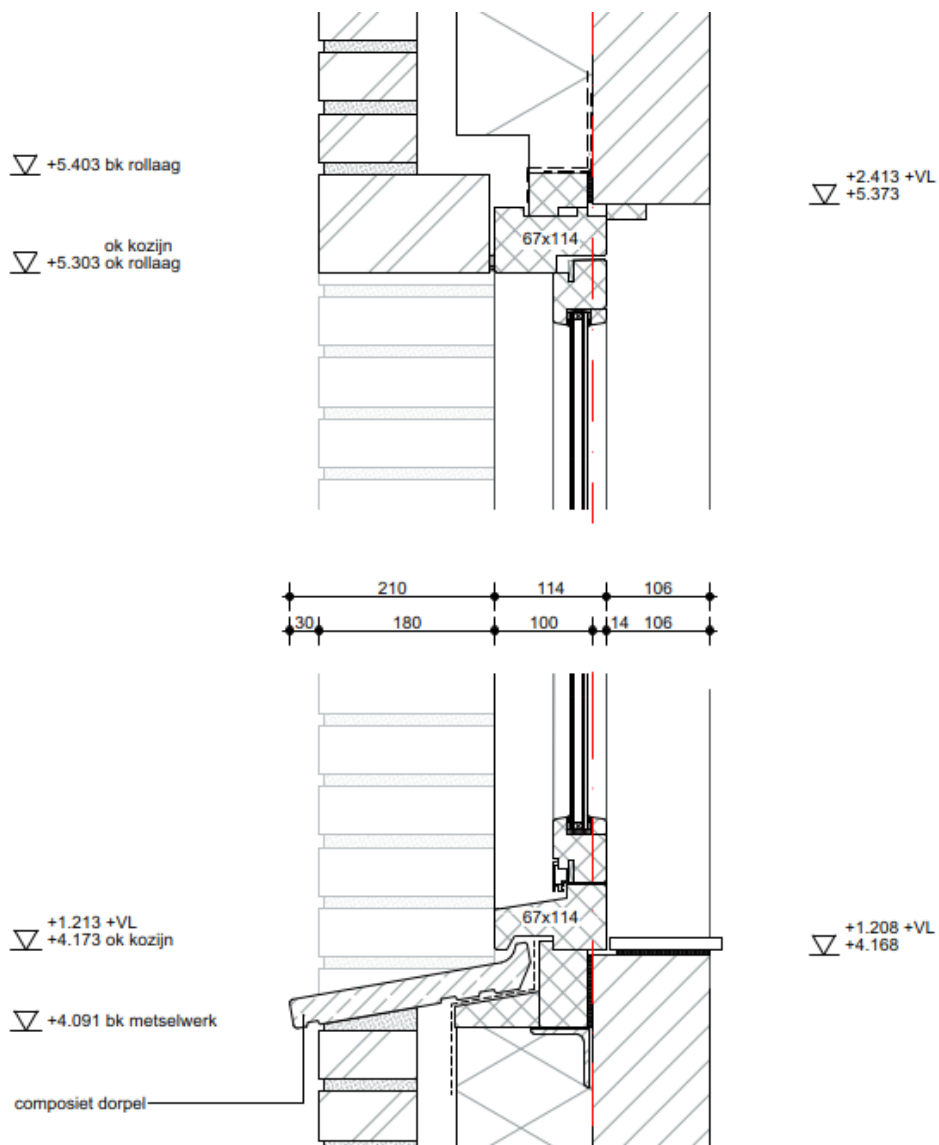

### Ontwerputgangspunten screens

- Type: Uitsluitend 'screenzonwering', geen 'uitvalschermen' en/of 'rolluiken'
- Mag niet voor de kleine ramen aan de voorgevel worden geplaatst (Detail 02)
- Kast:
  - o de kast moet achter de lijn van de bakstenen rollaag lijn worden geplaatst, uitgelijnd met het bovenste raamkozijn
  - o het profiel van de kast (afmetingen, vorm, hoeken etc.) moet exact overeenkomen met die in het originele ontwerp
  - o kleur van zowel de kast als de zijgeleiders: RAL 7006 Beigegrijs
- Doek van het screen:
  - o Hylas screenweavers - Sergé 600 - 70812 grijs-zand – confectie A
- In de bijlage is een detail dat laat zien hoe/waar de screens moeten worden geïnstalleerd

RAL 7006 Beigegrijs  
screen kast

70812 grijs-zand  
hylas sergé  
screen

screen kast recht profiel

Detail 01 – raam aansluiting met screen kast

Detail o2 – verborgen raam voorgevel; scherm mag hier niet geplaatst worden