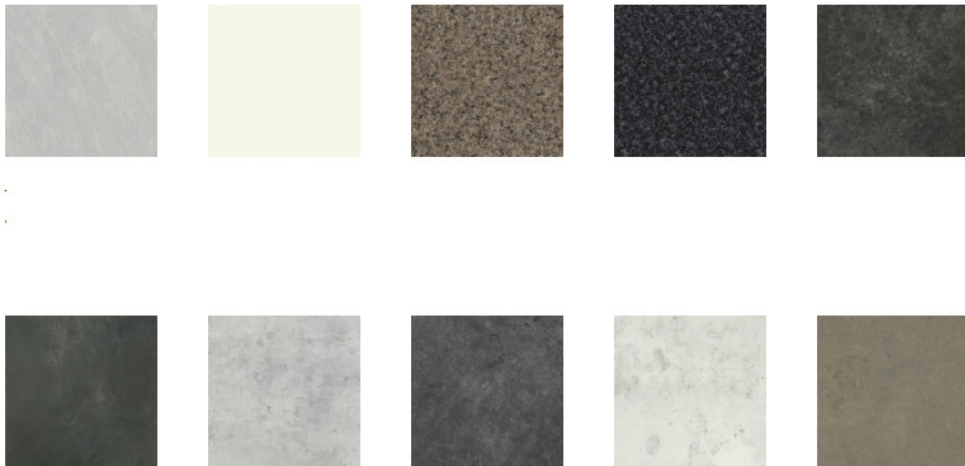

Werkblad

De basis keuken is uitgerust met een HPL Toplaminaat werkblad. Dit werkblad is verkrijgbaar in ruim 90 kleuren. Hieronder staan als voorbeeld de 10 meest verkochte kleuren van dit moment.