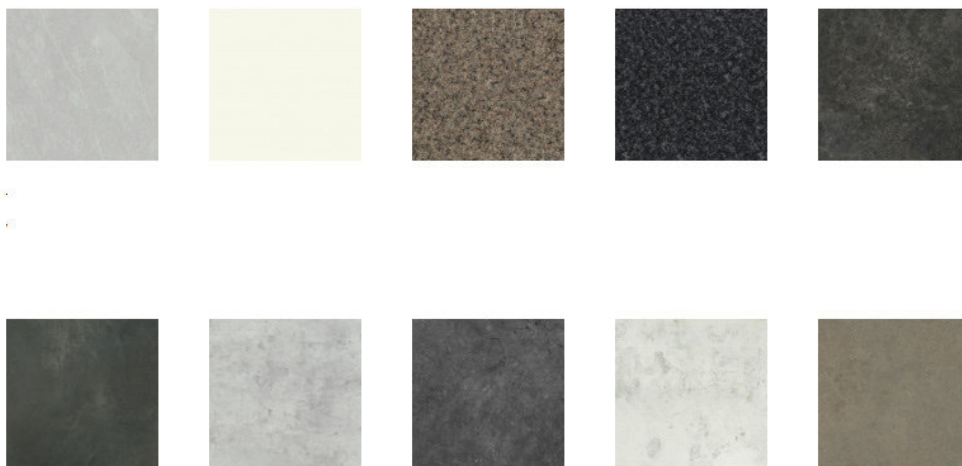

Werkblad

De basis keuken is uitgerust met een HPL Toplaminaat werkblad. Dit werkblad is verkrijgbaar in ruim 90 kleuren. Hieronder staan als voorbeeld de 10 meest verkochte kleuren van dit moment.