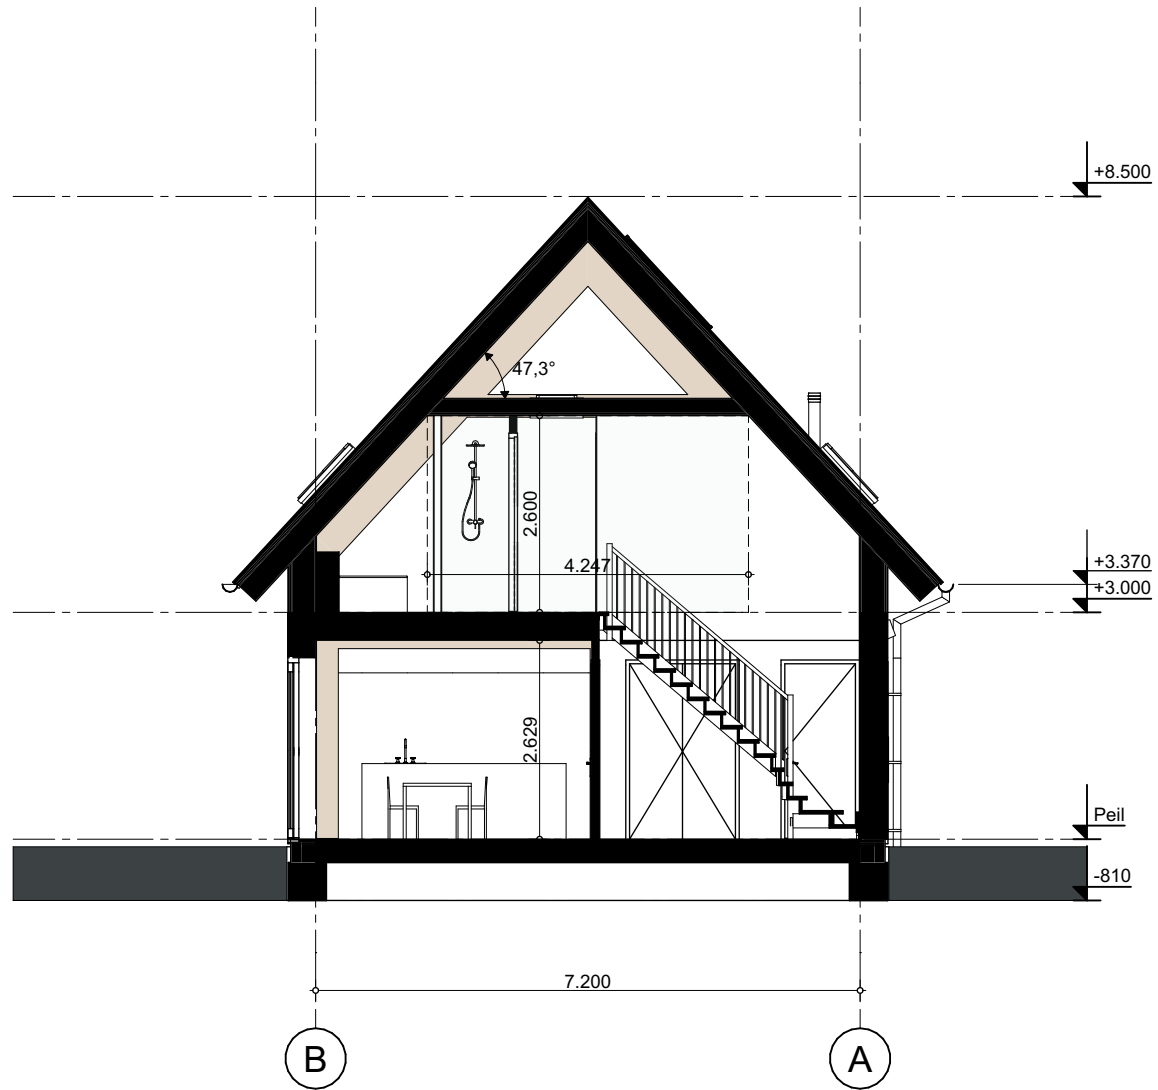

Begane grond (PEIL=0)

1e verdieping (3.000+P)

Zolder

Vooraanzicht

Linker zijaanzicht

Achteraanzicht

DESIGNED BY

WillemsenU

00875 Landgoed Coudewater, De Erven

Schuurwoning Type C

Datum: 21-05-2021

Schaal: 1:100

do02c

W O N E N

Rechter zijaanzicht

Doorsnede A-A

Doorsnede B-B