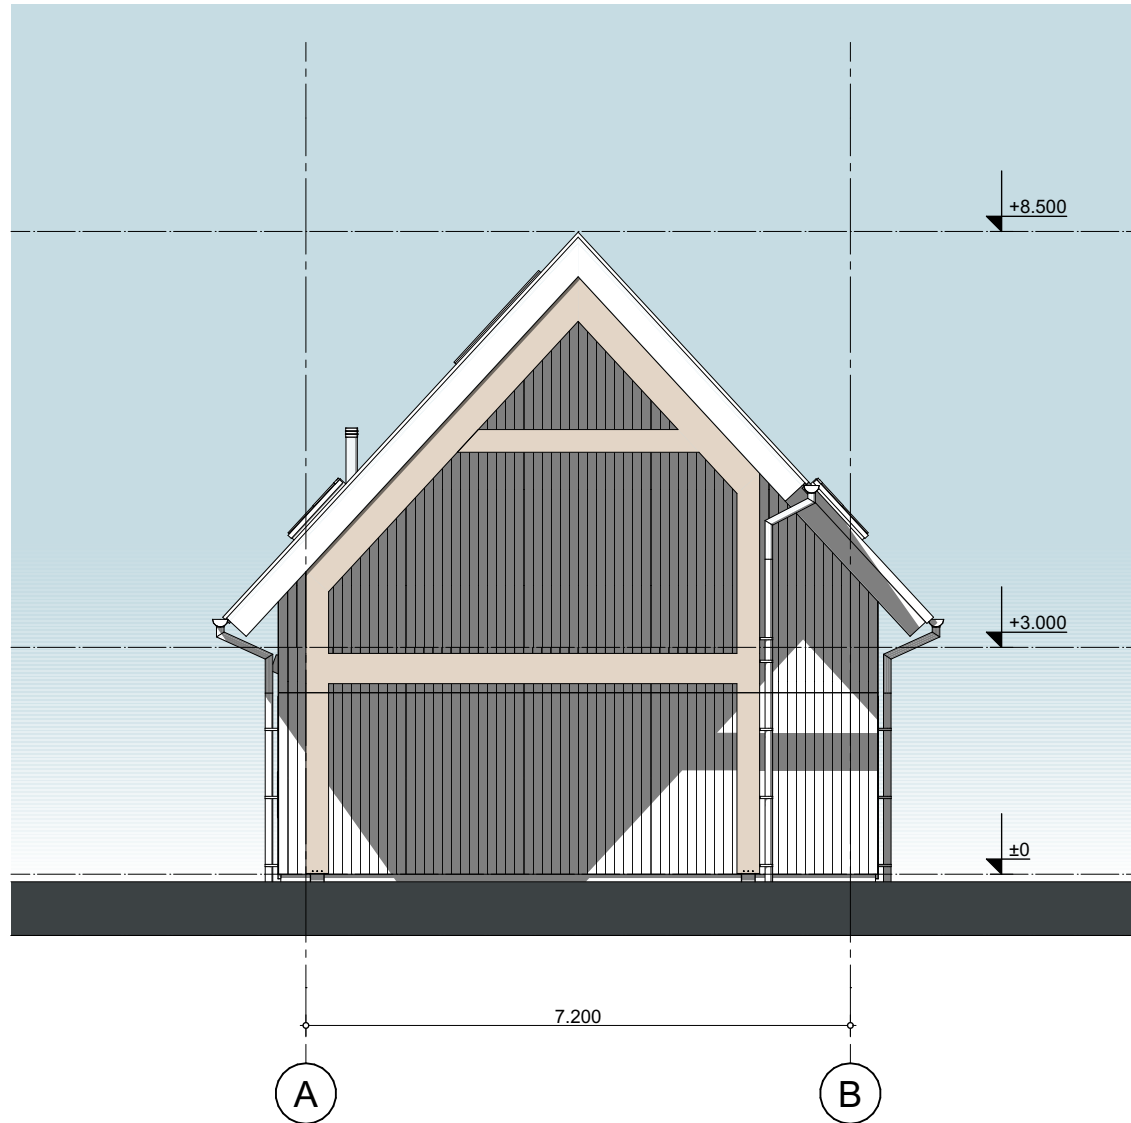

Begane grond (PEIL=0)

1e verdieping (3.000+P)

Zolder

Vooraanzicht

Linker zijaanzicht

Achteraanzicht

DESIGNED BY

WillemsenU

00875 Landgoed Coudewater, De Erven

Schuurwoning Type C

Datum: 21-05-2021

Schaal: 1:100

do02c

W O N E N

Rechter zijaanzicht

Doorsnede A-A

Doorsnede B-B