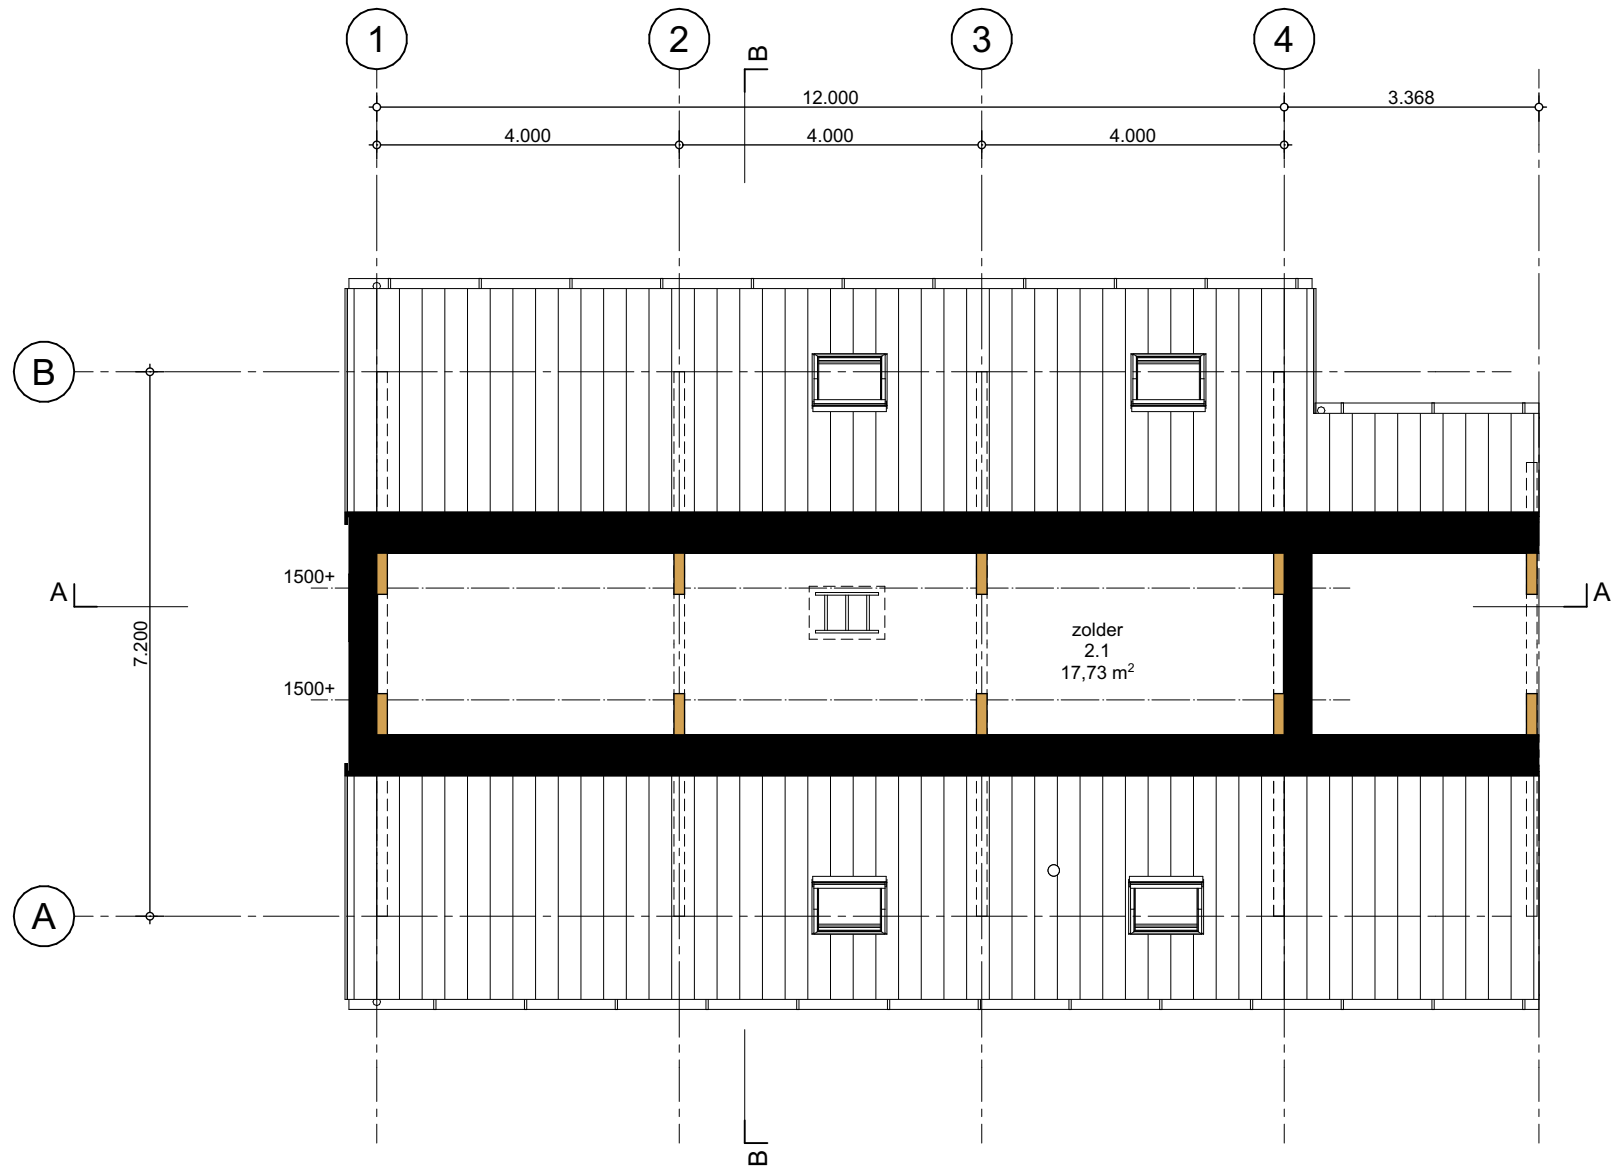

Begane grond (PEIL=0)

1e verdieping (3.000+P)

Zolder

Vooraanzicht

Linker zijaanzicht

Achteraanzicht

DESIGNED BY

WillemsenU

00875 Landgoed Coudewater, De Erven

Schuurwoning Type C

Datum: 21-05-2021

Schaal: 1:100

do02c

W O N E N

Rechter zijaanzicht

Doorsnede A-A

Doorsnede B-B