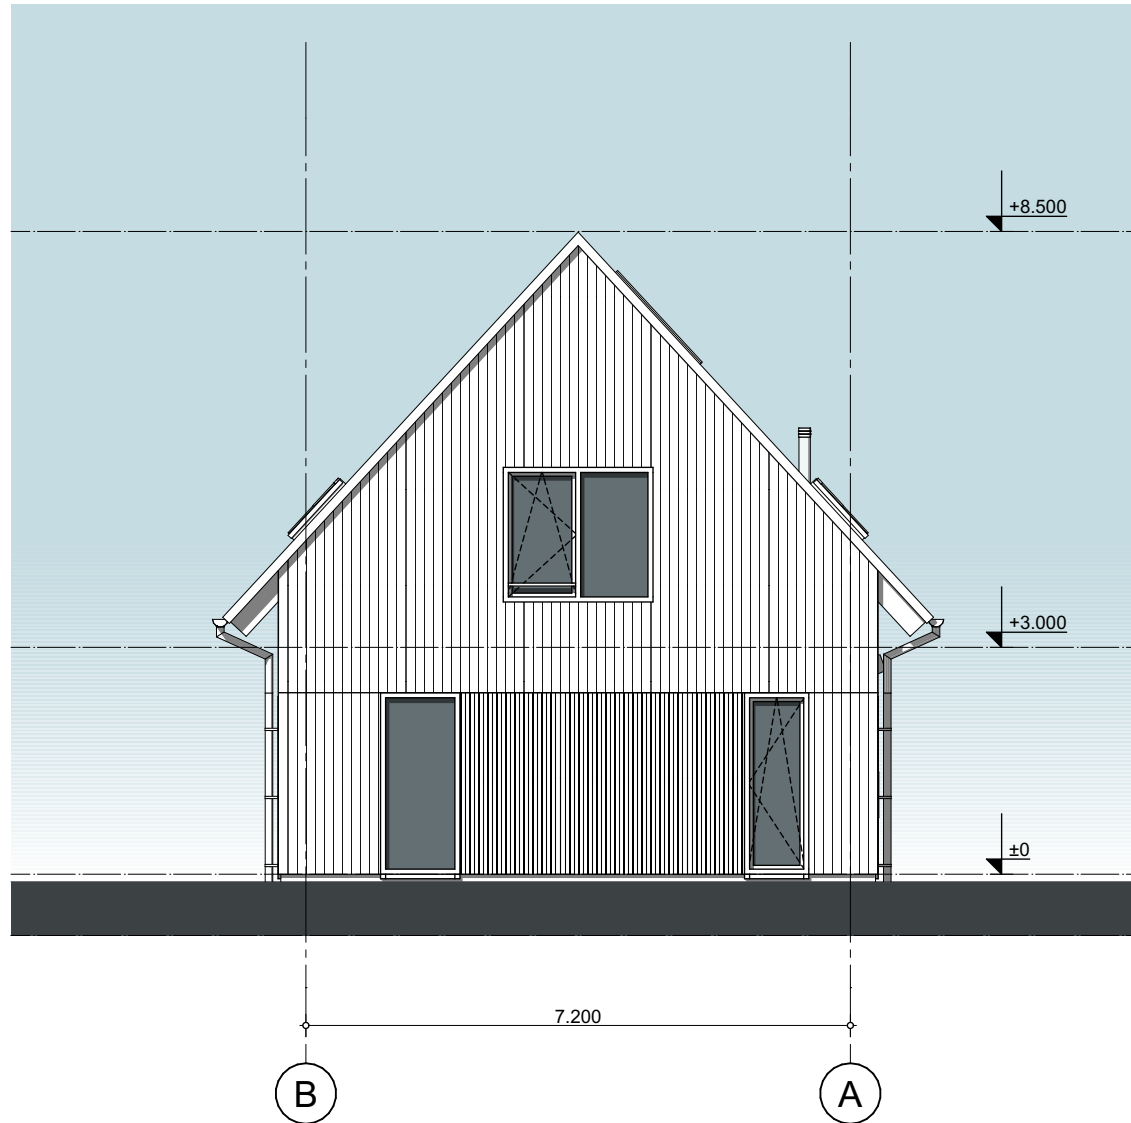

Begane grond (PEIL=0)

1e verdieping (3.000+P)

Zolder

Vooraanzicht

Linker zijaanzicht

Achteraanzicht

DESIGNED BY

WillemsenU

00875 Landgoed Coudewater, De Erven

Schuurwoning Type C

Datum: 21-05-2021

Schaal: 1:100

do02c

W O N E N

Rechter zijaanzicht

Doorsnede A-A

Doorsnede B-B