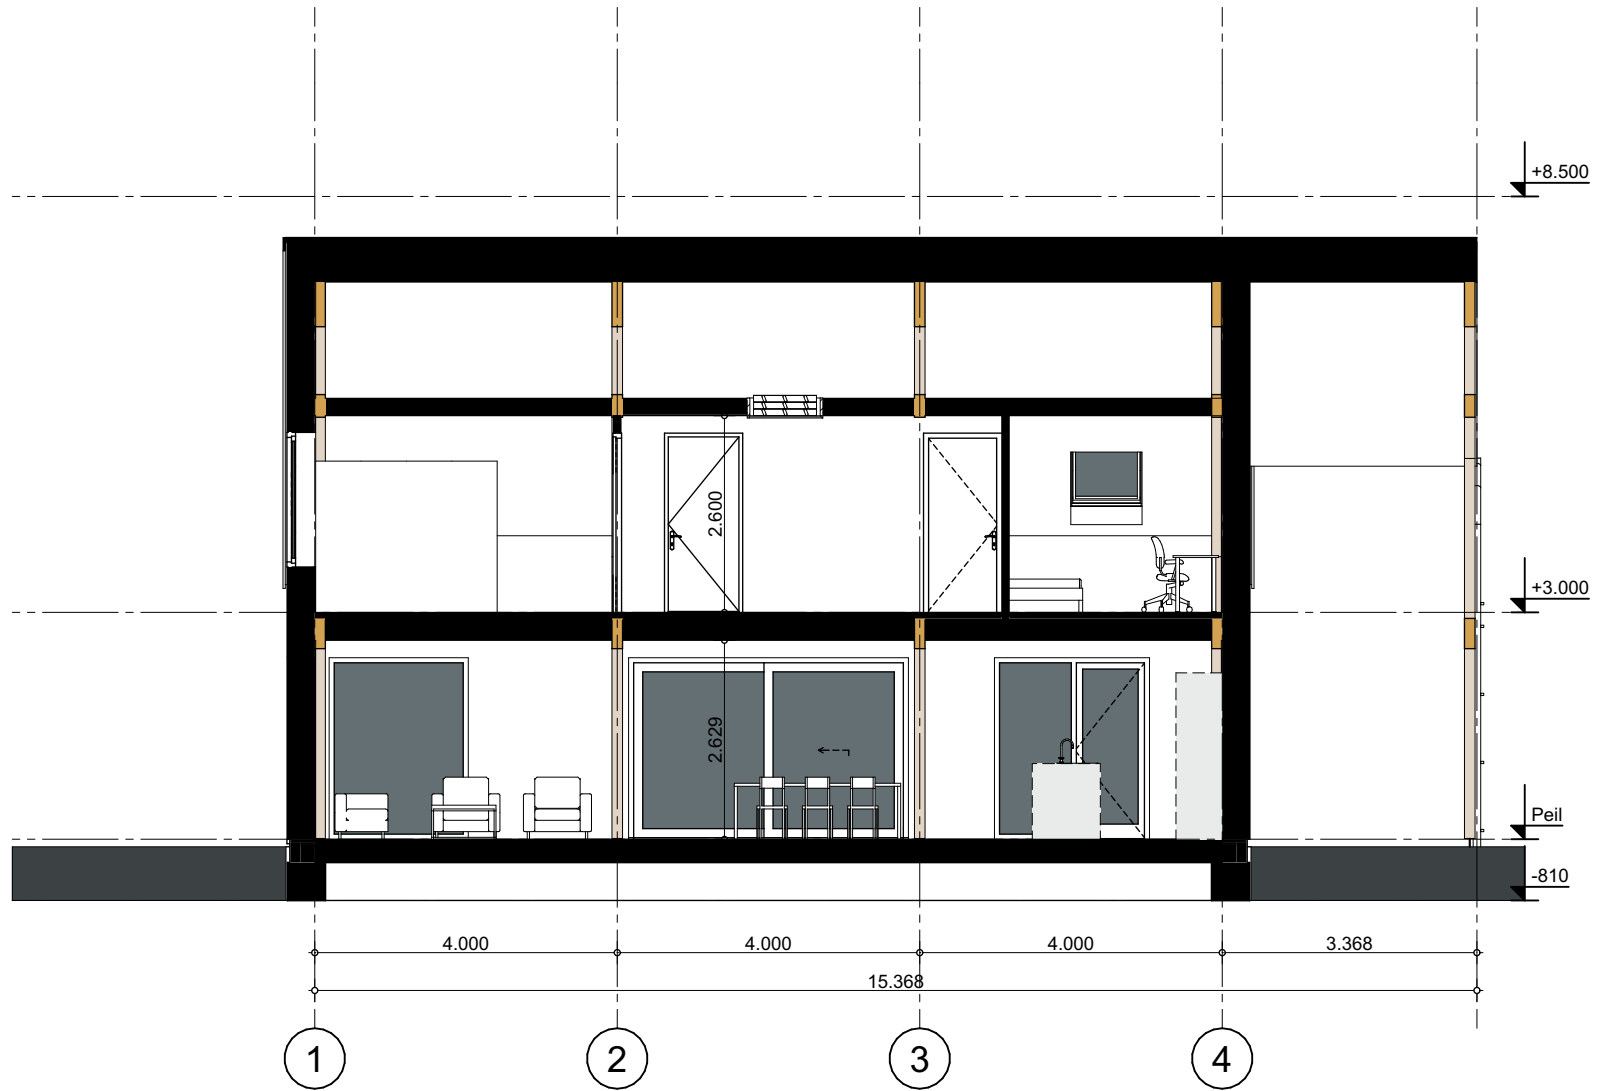

Begane grond (PEIL=0)

1e verdieping (3.000+P)

Zolder

Vooraanzicht

Linker zijaanzicht

Achteraanzicht

DESIGNED BY

WillemsenU

00875 Landgoed Coudewater, De Erven

Schuurwoning Type C

Datum: 21-05-2021

Schaal: 1:100

do02c

W O N E N

Rechter zijaanzicht

Doorsnede A-A

Doorsnede B-B