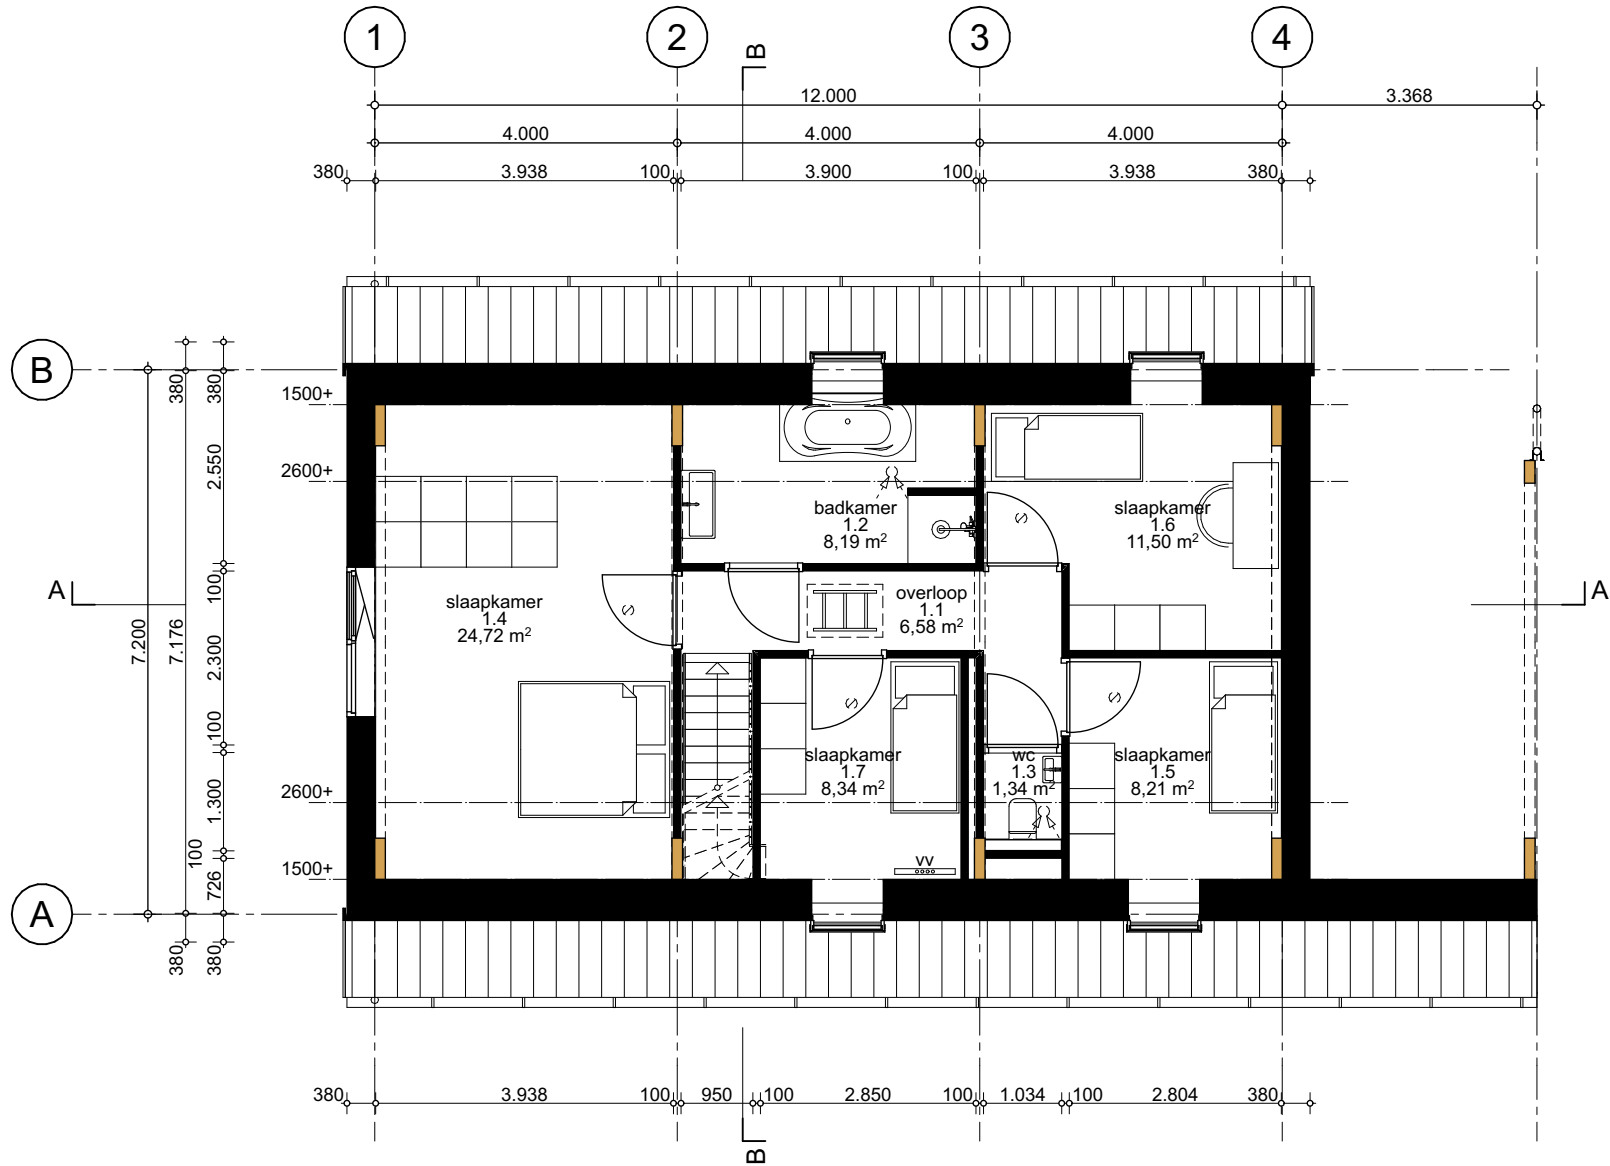

Begane grond (PEIL=0)

1e verdieping (3.000+P)

Zolder

Vooraanzicht

Linker zijaanzicht

Achteraanzicht

DESIGNED BY

WillemsenU

00875 Landgoed Coudewater, De Erven

Schuurwoning Type C

Datum: 21-05-2021

Schaal: 1:100

do02c

W O N E N

Rechter zijaanzicht

Doorsnede A-A

Doorsnede B-B