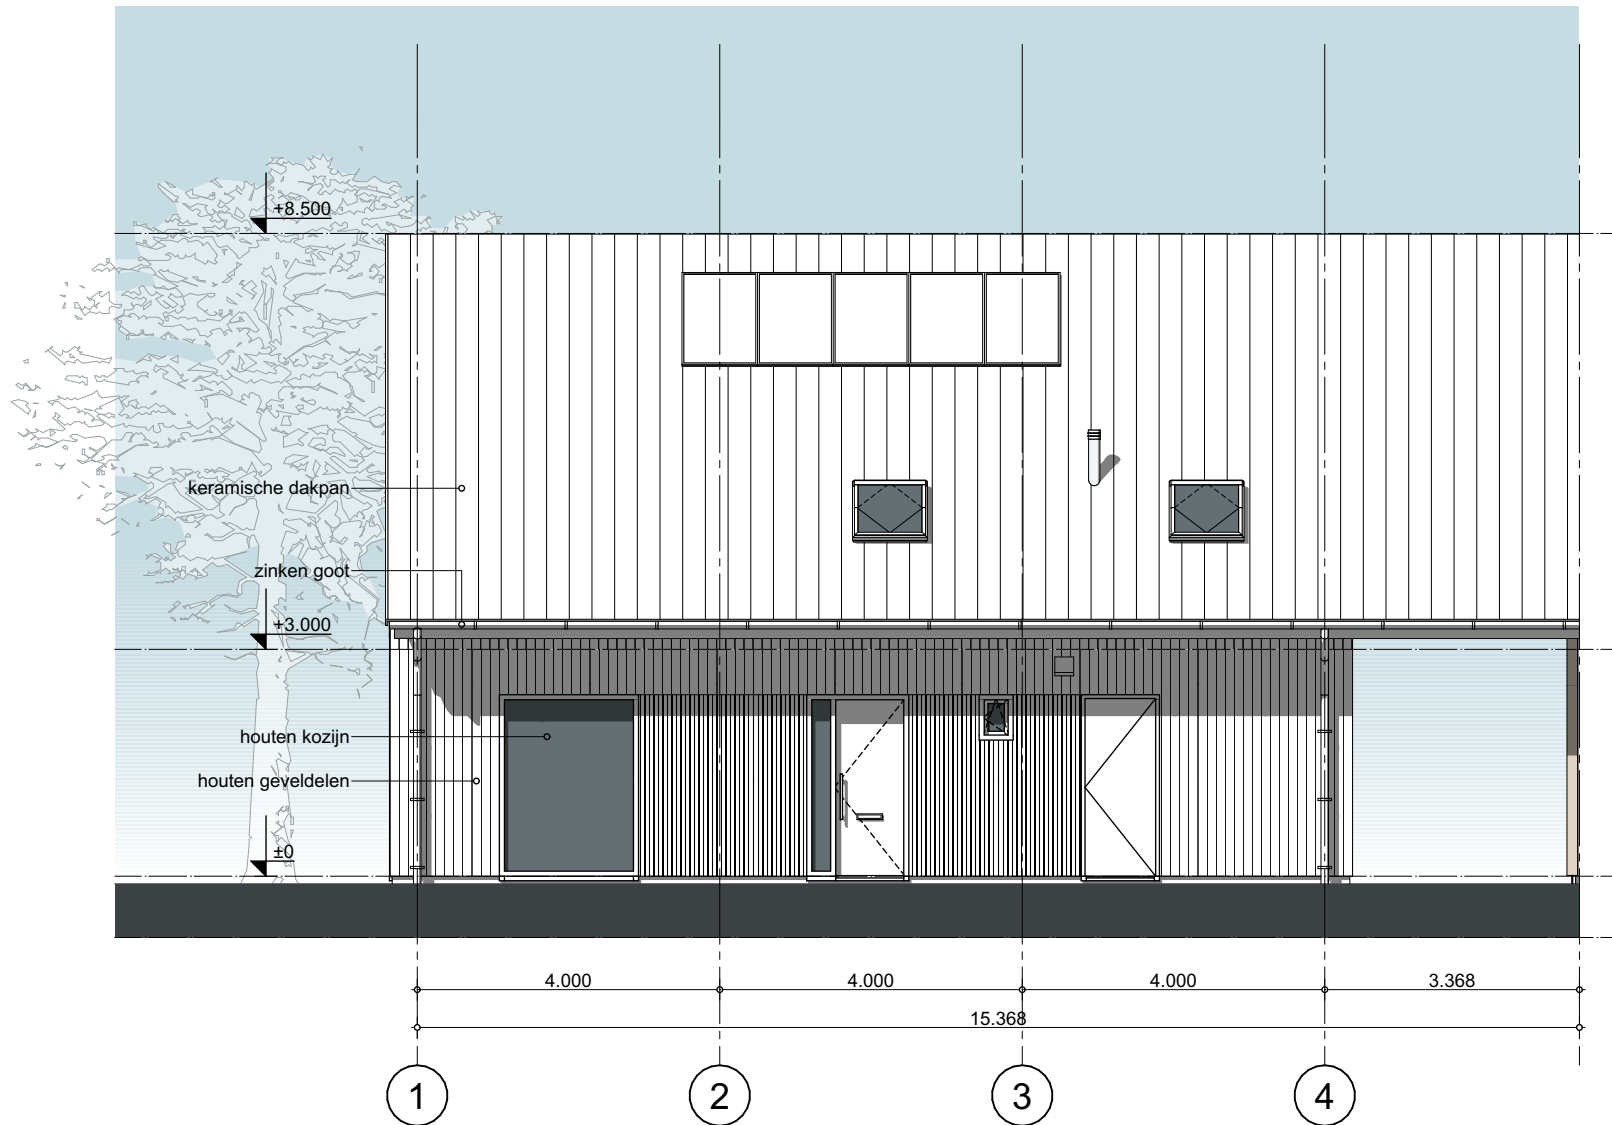

Begane grond (PEIL=0)

1e verdieping (3.000+P)

Zolder

Vooraanzicht

Linker zijaanzicht

Achteraanzicht

DESIGNED BY

WillemsenU

00875 Landgoed Coudewater, De Erven

Schuurwoning Type C

Datum: 21-05-2021

Schaal: 1:100

do02c

W O N E N

Rechter zijaanzicht

Doorsnede A-A

Doorsnede B-B